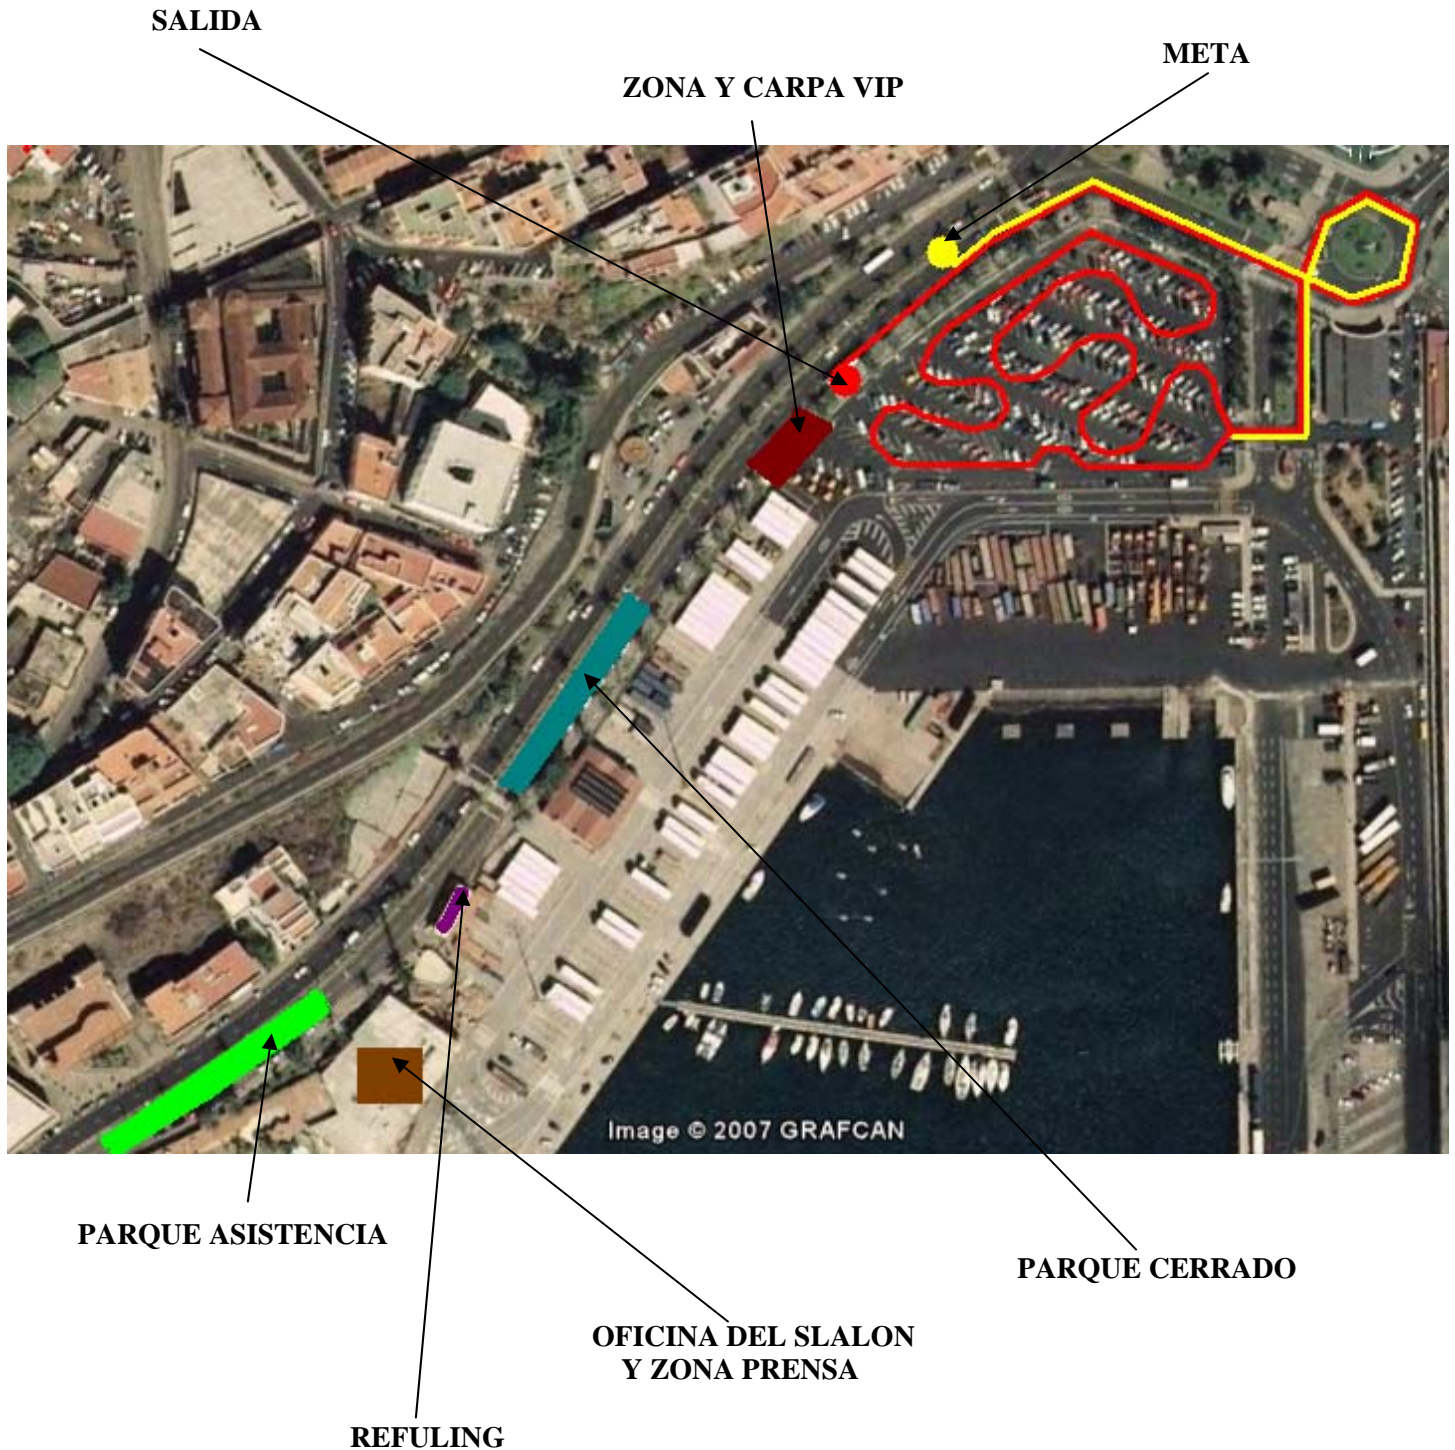

I SLALOM NAVIDAD SANTA CRUZ DE LA PALMA

29 DE DICIEMBRE DE 2007

MAPA Y UBICACIÓN.

Escudería La Palma-Isla Bonita

C/ Cuesta San José nº 147 (San Antonio)
(38.711) Breña Baja
La Palma - Islas Canarias

Tel.: 686.04.60.26 - Borja Pérez
Tel.: 649.96.55.03 - David Glez.
CIF: G38324133

I SLALOM NAVIDAD SANTA CRUZ DE LA PALMA

29 DE DICIEMBRE DE 2007

**SALIDA - LLEGADA
(SEMAFORO)**

PARQUE CERRADO

**SALA SLALON - SALA PRENSA
(REAL CLUB NAUTICO S/C. DE LA PALMA)**

REFULING

**CARPA VIP
(COLOCADA AL LADO DE ESTA ZONA)**

Escudería La Palma-Isla Bonita

C/ Cuesta San José nº 147 (San Antonio)
(38.711) Breña Baja
La Palma - Islas Canarias

Telf.: 686.04.60.26 - Borja Pérez
Telf.: 649.96.55.03 - David Glez.
CIF: G38324133