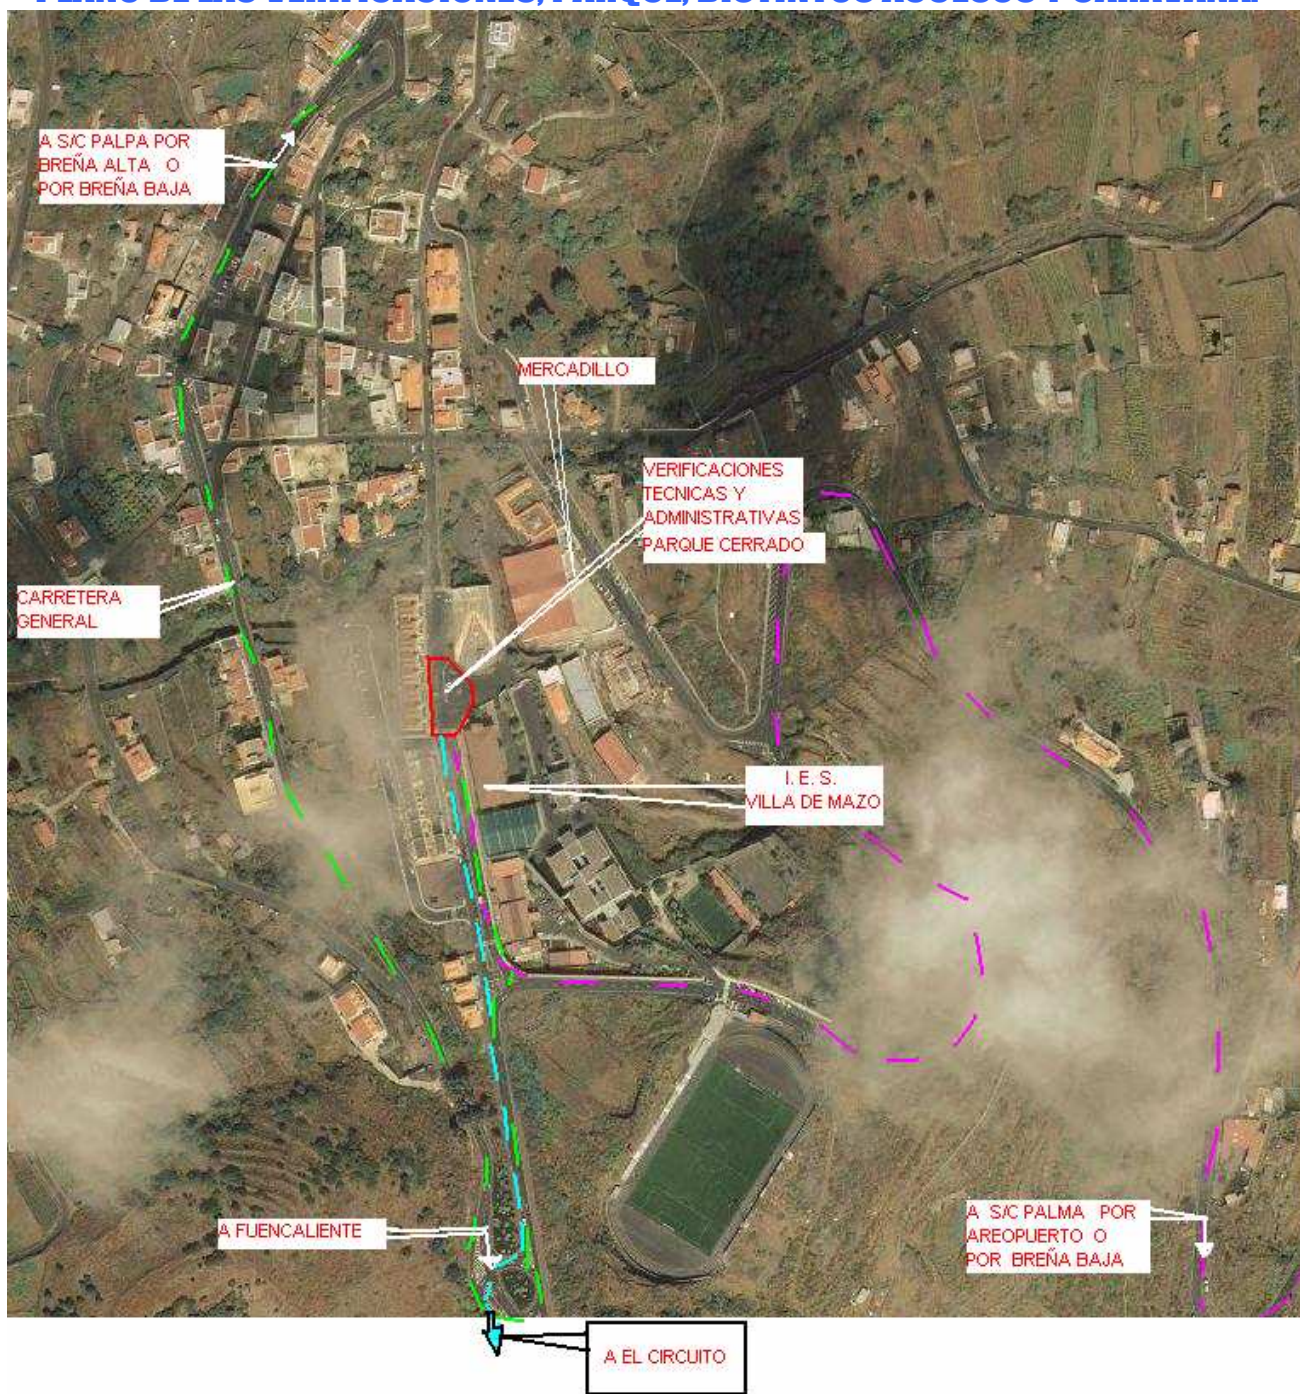

II SLALOM ADEA 2008

TROFEO CORPUS CHRISTI

PLANO DE LAS VERIFICACIONES, PARQUE, DISTINTOS ACCESOS Y CARAVANA.

- - - - - RECORRIDOS DE LOS DIFERENTES ACCESOS.

- - - - LA CARAVANA HACIA EL CIRCUITO SE REALIZARA CON EL PREVIO CORTE DE LA CARRETERA Y ESCOLTA DE LA POLICIA LOCAL A LAS 13:00Hrs. (POR LO QUE LOS VEHICULOS NO TENDRAN QUE DISPONER DE "PAPELES"). AQUEL PARTICIPANTE QUE NO SIGA LAS ORDENES SE LE NEGARA LA PARTICIPACION EN LA PRUEBA.