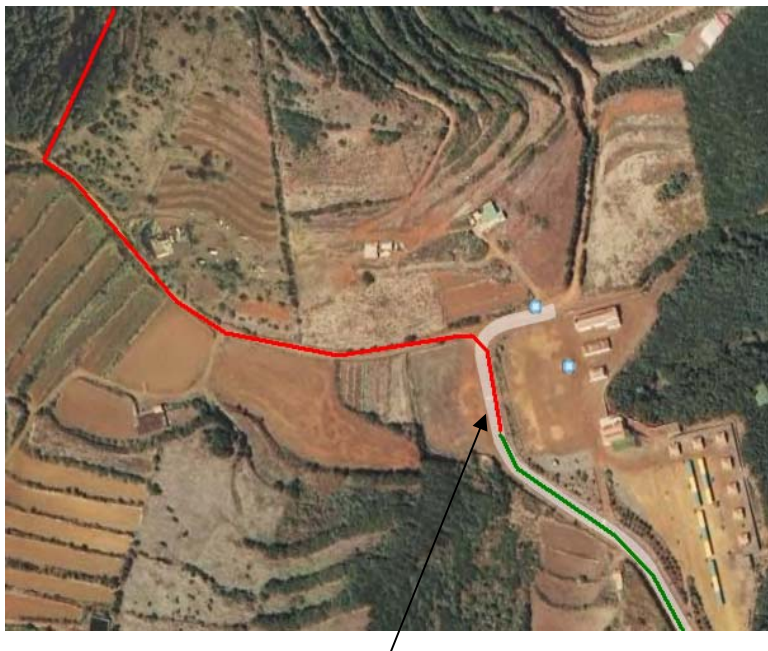

XI RALLYE DE TIERRA ISLA VERDE.

**PARQUE ASISTENCIA.
REFULLING.**

SAN ANTONIO DEL MONTE – GARAFIA.

PARQUE ASISTENCIA.

REFULLING.

XI RALLYE DE TIERRA ISLA VERDE.

TRAMO: TC.1 – SAN ANTONIO DEL MONTE.

SALIDA

TRAMO: TC.2 – LLANO ABREU

SALIDA

META

XI RALLYE DE TIERRA ISLA VERDE.

TRAMO: TC.3 – SANTO DOMINGO

SALIDA

META