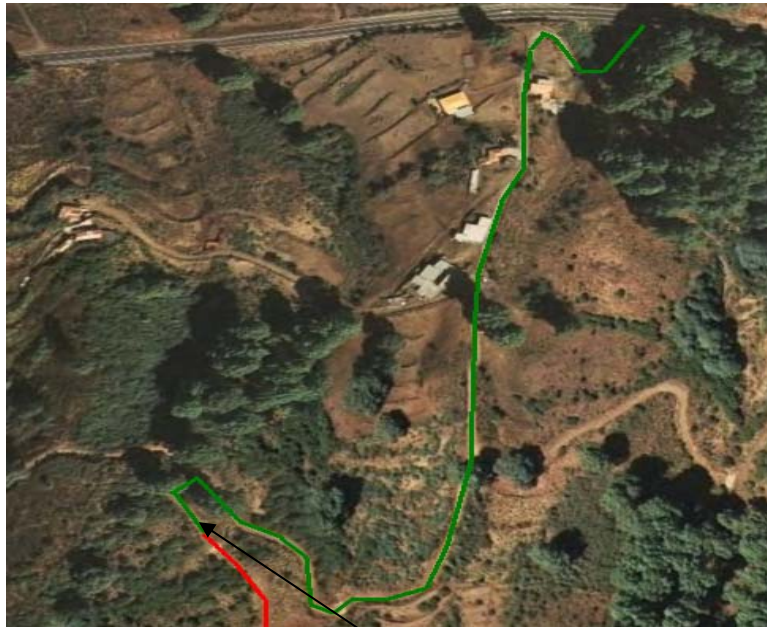

XI RALLYE DE TIERRA ISLA VERDE.

**PARQUE ASISTENCIA.
REFULLING.**

SAN ANTONIO DEL MONTE – GARAFIA.

PARQUE ASISTENCIA.

REFULLING.

XI RALLYE DE TIERRA ISLA VERDE.

TRAMO: TC.1 – SAN ANTONIO DEL MONTE.

SALIDA

TRAMO: TC.2 – LLANO ABREU

SALIDA

META

XI RALLYE DE TIERRA ISLA VERDE.

TRAMO: TC.3 – SANTO DOMINGO

SALIDA

META