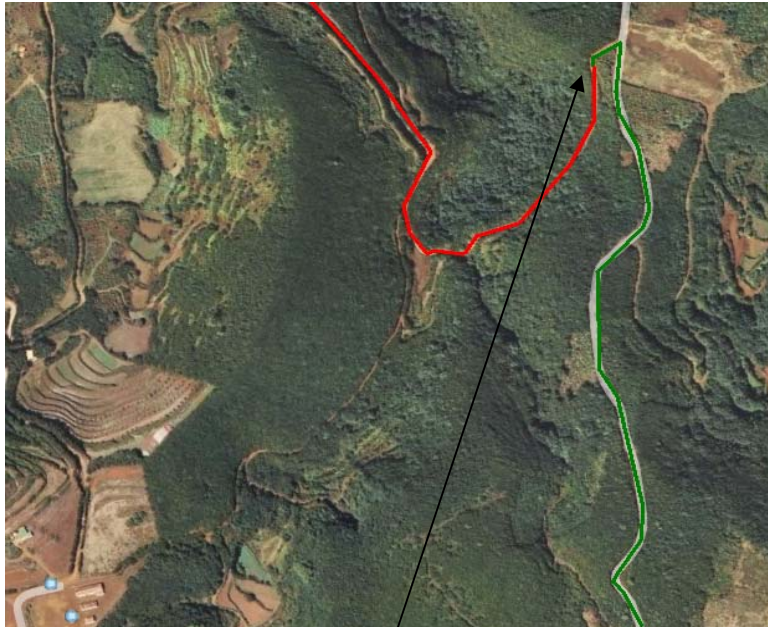

XI RALLYE DE TIERRA ISLA VERDE.

**PARQUE ASISTENCIA.
REFULLING.**

SAN ANTONIO DEL MONTE – GARAFIA.

PARQUE ASISTENCIA.

REFULLING.

XI RALLYE DE TIERRA ISLA VERDE.

TRAMO: TC.1 – SAN ANTONIO DEL MONTE.

SALIDA

TRAMO: TC.2 – LLANO ABREU

SALIDA

META

XI RALLYE DE TIERRA ISLA VERDE.

TRAMO: TC.3 – SANTO DOMINGO

SALIDA

META