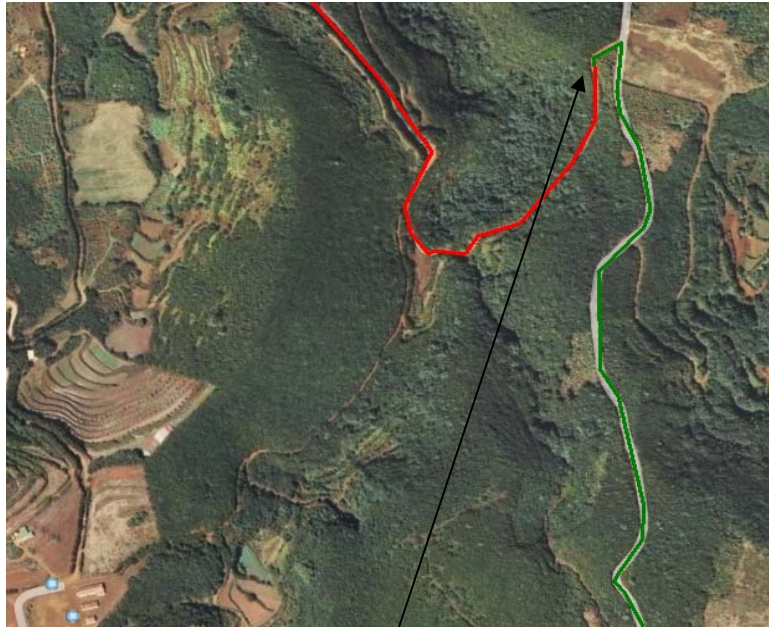

Telf.: 609.905.311
Telf.: 686.04.60.26
Fax: 922.44.05.29

XI RALLYE DE TIERRA ISLA VERDE.

TRAMO: TC.2 – LLANO ABREU

SALIDA

META

XI RALLYE DE TIERRA ISLA VERDE.

TRAMO: TC.3 – SANTO DOMINGO

SALIDA