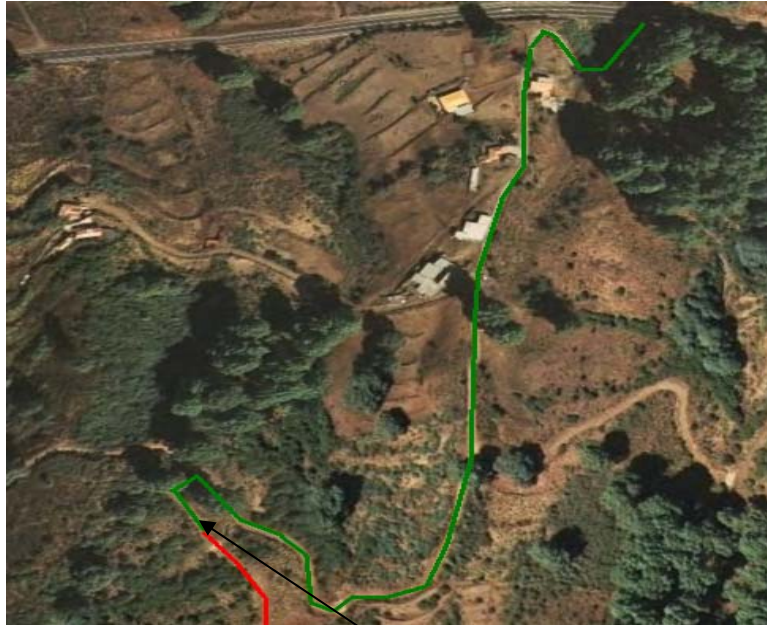

XI RALLYE DE TIERRA ISLA VERDE.

TRAMO: TC.2 – LLANO ABREU