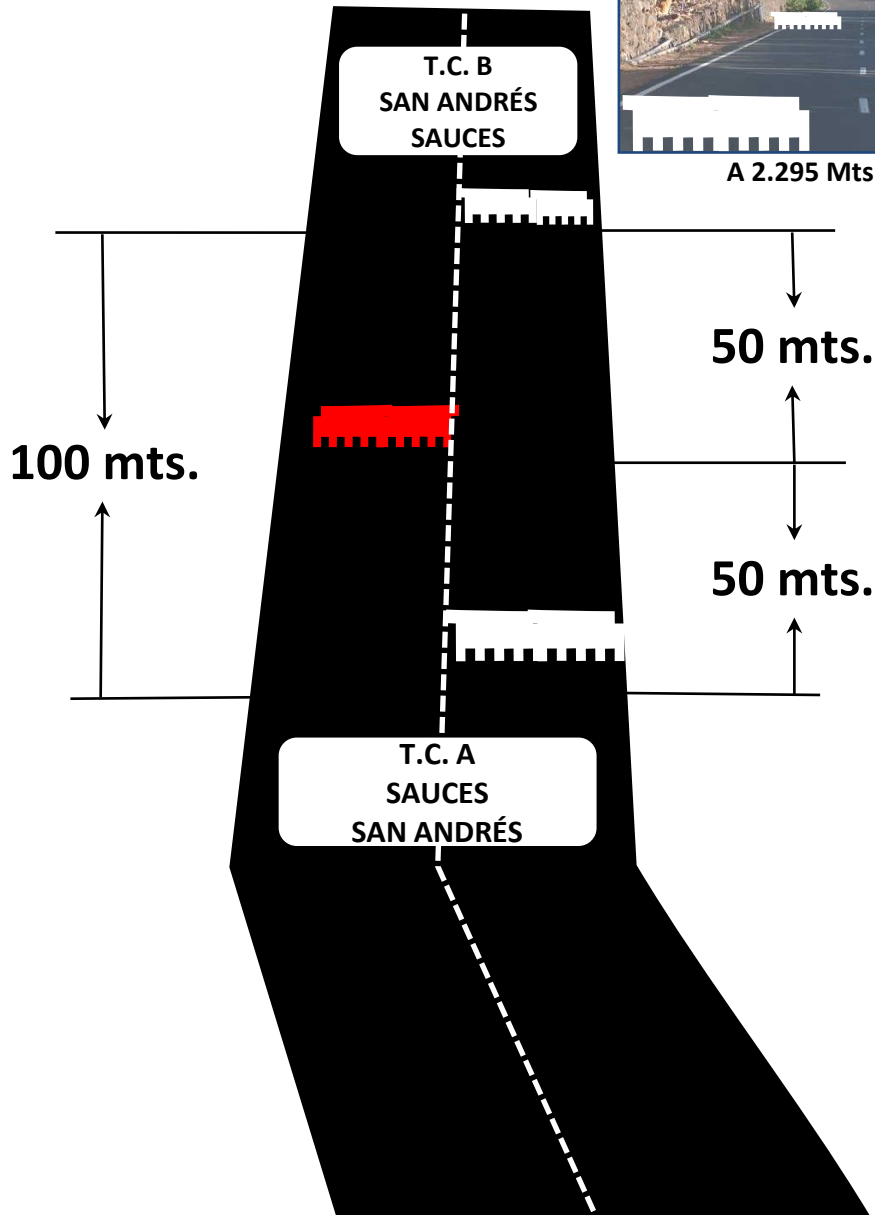

## DETALLE "CHICANE"

T.C. B SAN ANDRÉS-SAUCES

A 2.295 Mts. De la Salida

T.C. A SAUCES-SAN ANDRÉS

A 3.205 Mts. De la Salida