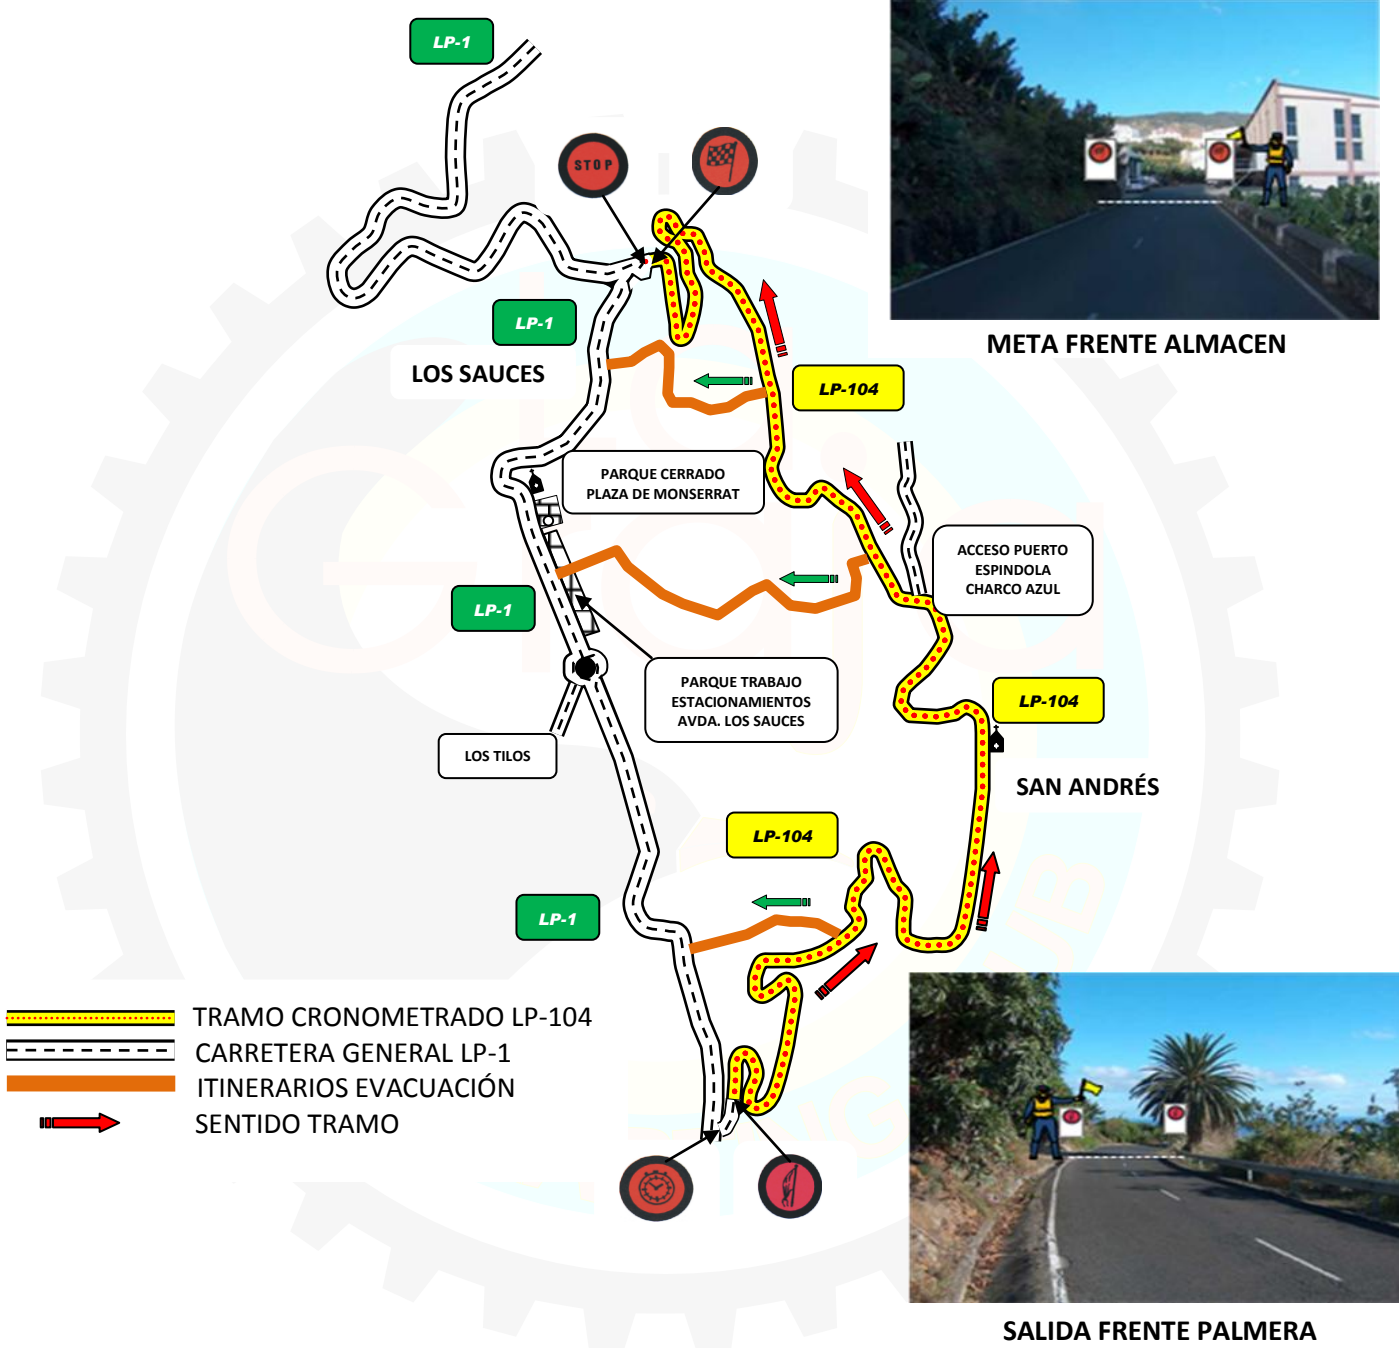

T.C. A SAUCES-SAN ANDRÉS

SALIDA FRENTE ALMACEN

META FRENTE PALMERA

- TRAMO CRONOMETRADO LP-104
- CARRETERA GENERAL LP-1
- ITINERARIOS EVACUACIÓN
- SENTIDO TRAMO

	CIERRE 30' 	CINTAS 25' 	"S" 20' 	"000" 15' 	"00" 10' 	"0" 5' 	1 	APERTURA VÍA
Tramo A	12:30 h.	12:35 h.	12:40 h.	12:45 h.	12:50 h.	12:55 h.	13:00 h.	15:30 h.

T.C. B SAN ANDRÉS-SAUCES

	CIERRE 30' 	CINTAS 25' 	"S" 20' 	"000" 15' 	"00" 10' 	"0" 5' 	1 	APERTURA VÍA
Tramo B	16:00 h.	16:05 h.	16:10 h.	16:15 h.	16:20 h.	16:25 h.	16:30 h.	19:00 h.