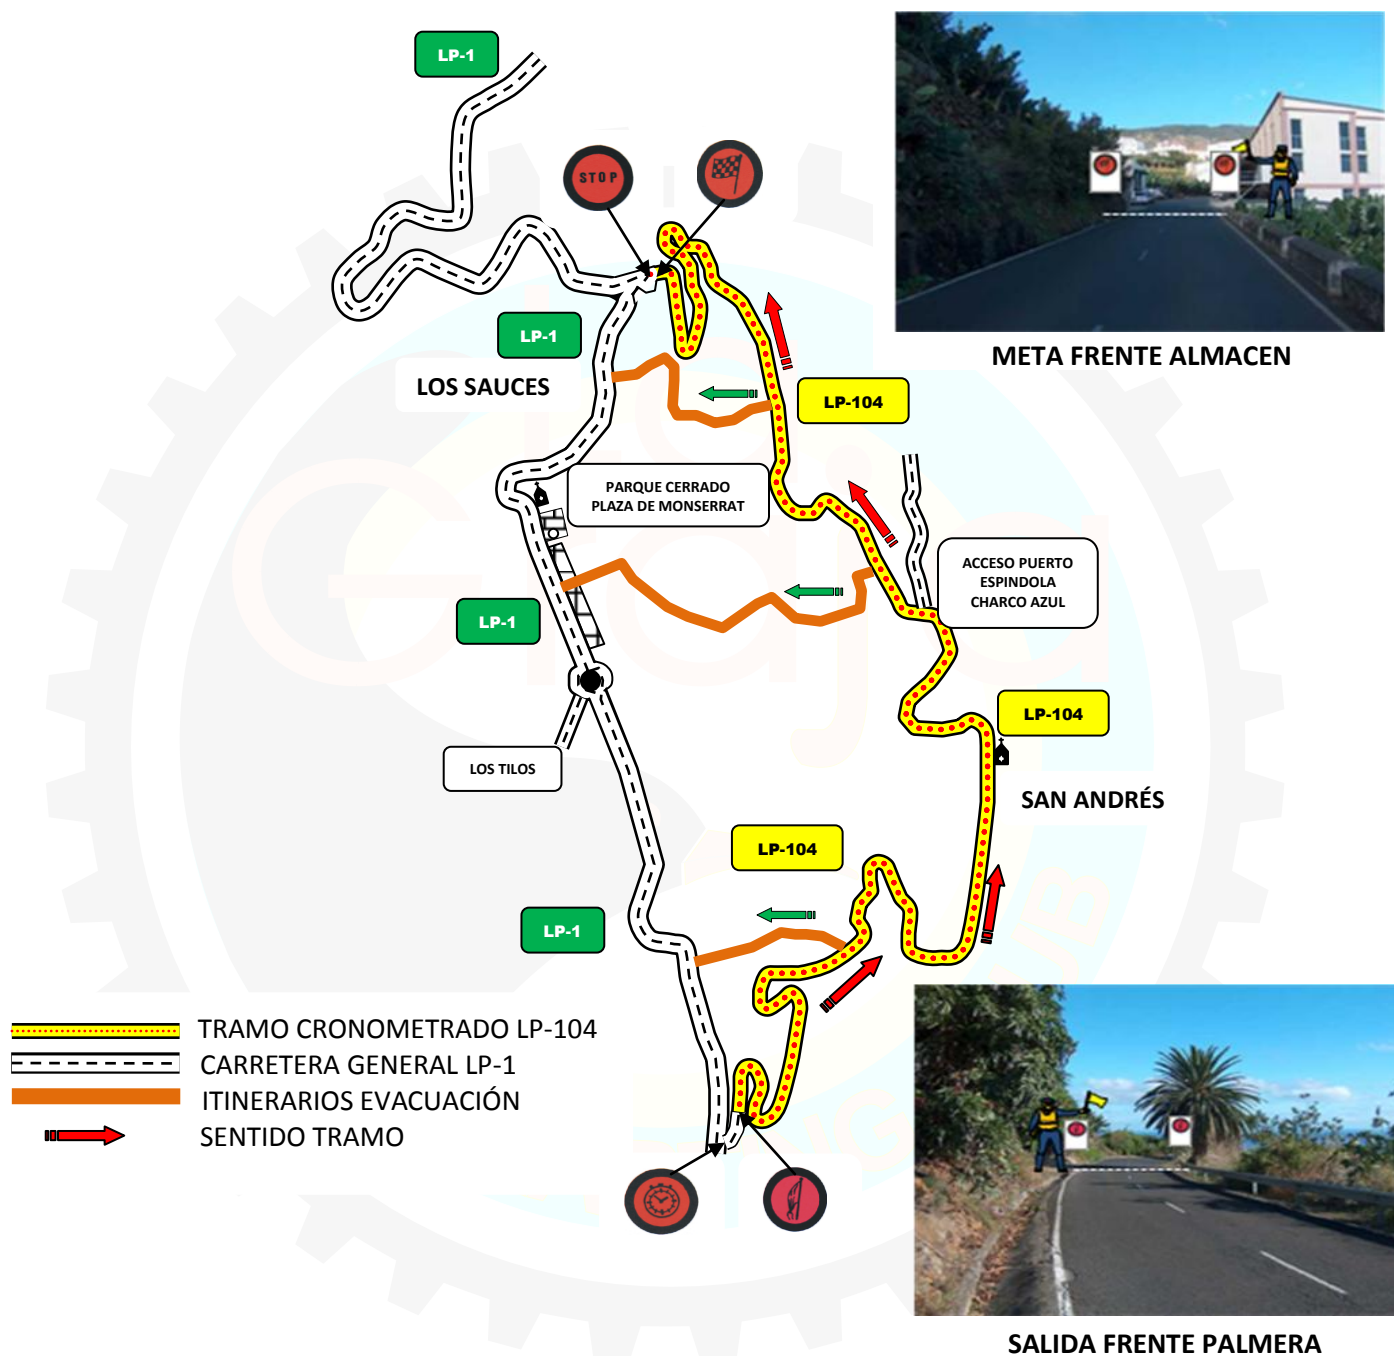

## T.C. 4, 5 y 6 SAN ANDRÉS-SAUCES

	CIERRE CINTAS	“S”	“000”	“00”	“0”	1	HORA ESTIMADA APERTURA VÍA
Tramo 4,5 y 6	16:30 h.	16:35 h.	16:40 h.	16:45 h.	16:50 h.	17:00 h.	20:00 h.