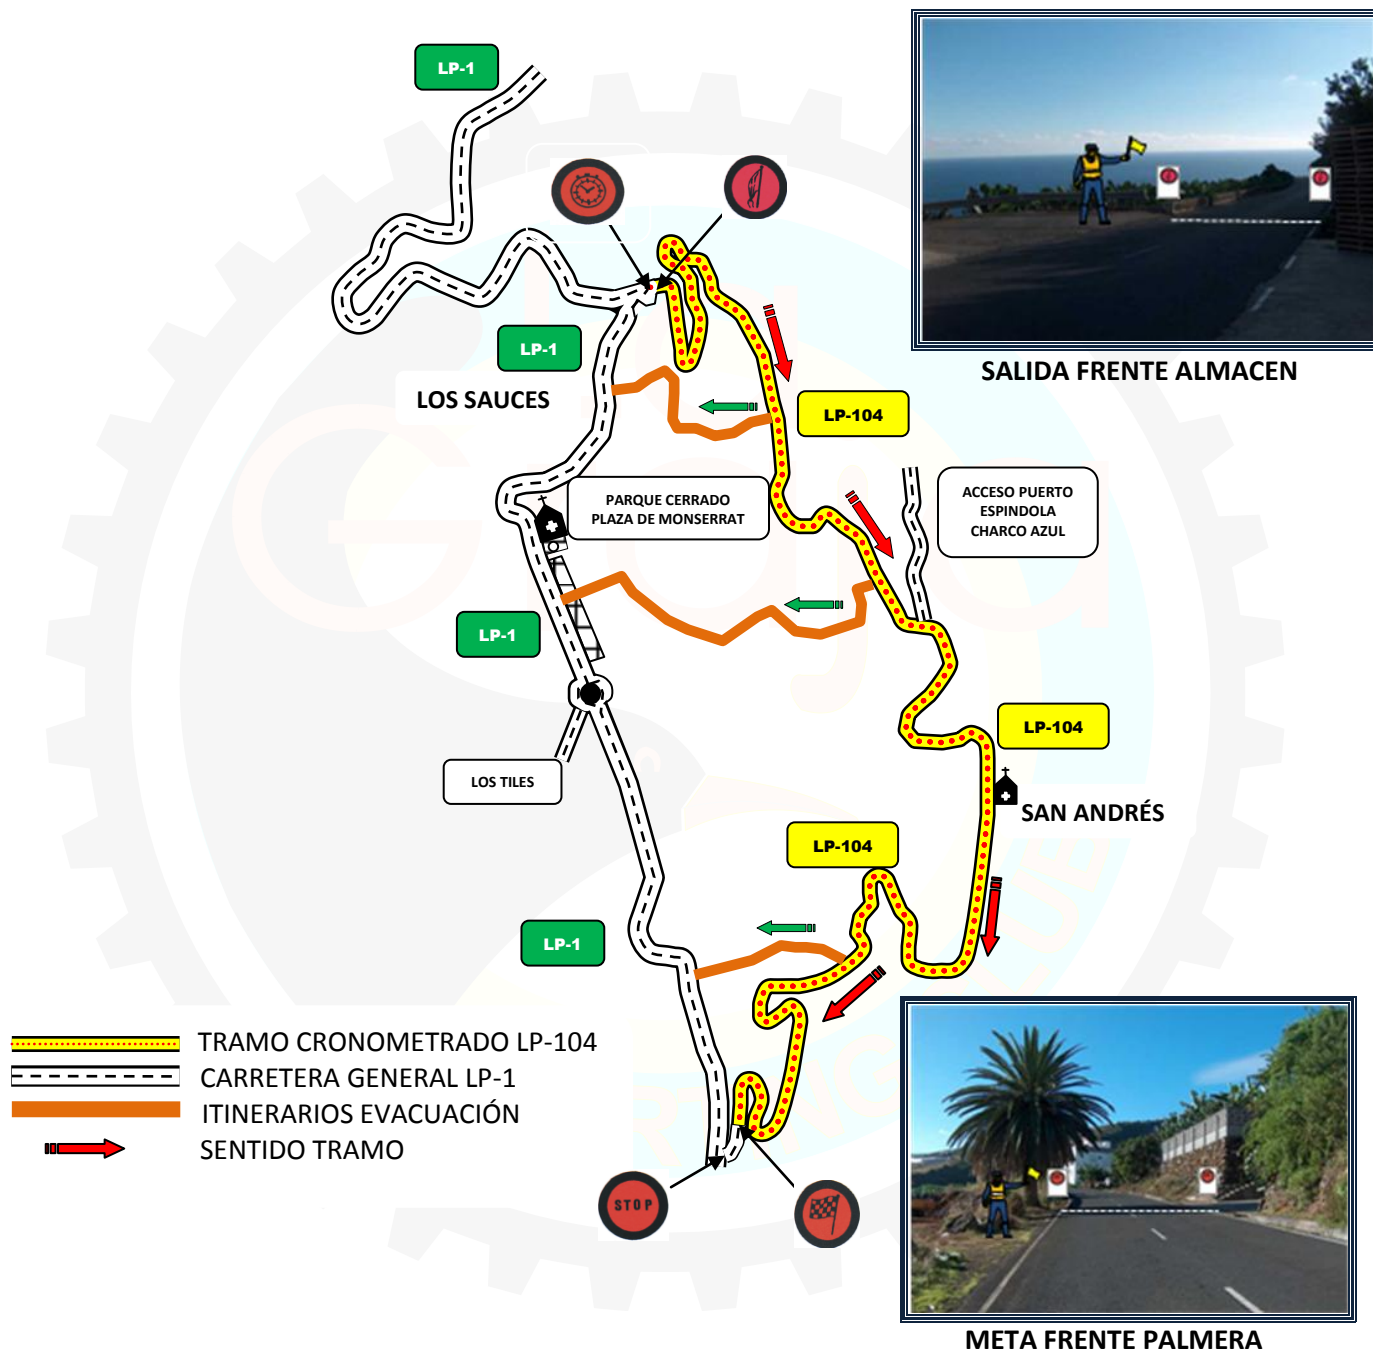

T.C. 1,2 Y 3 SAUCES-SAN ANDRÉS

	CIERRE CINTAS	"S"	"000"	"00"	"0"	1	HORA ESTIMADA APERTURA VÍA
Tramos 1,2 y 3	12:30 h.	12:35 h.	12:40 h.	12:45 h.	12:50 h.	12:30 h.	16:00 h.