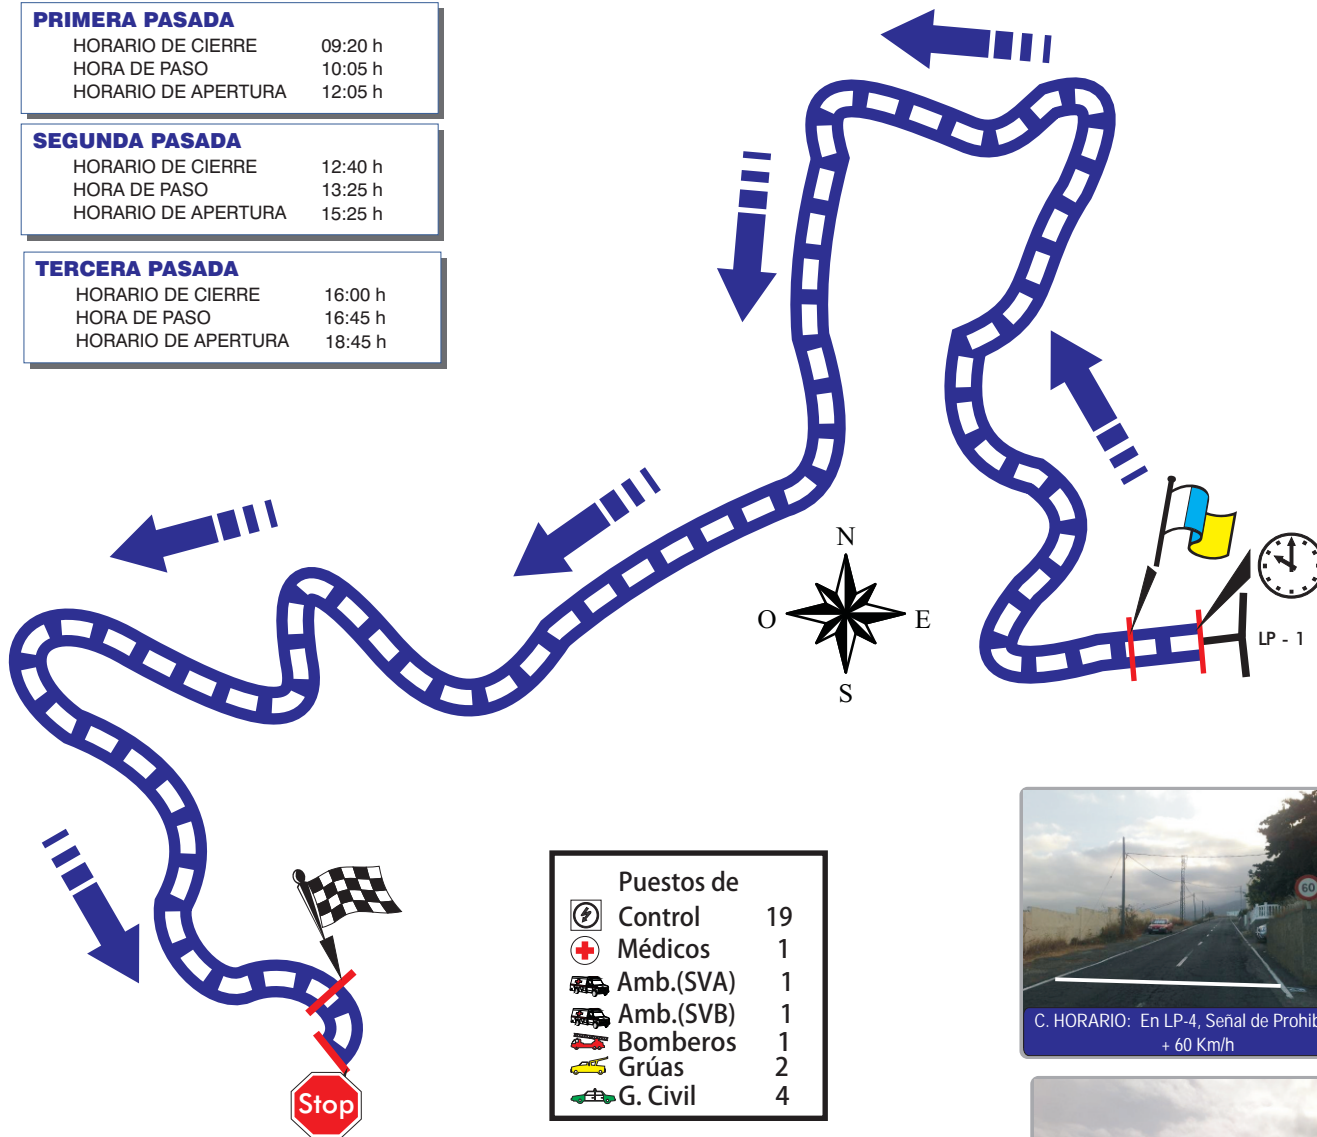

## 5.000 Kms

Sábado 9 de Octubre

TC-C MIRCA

### PRIMERA PASADA

HORARIO DE CIERRE 09:20 h  
HORA DE PASO 10:05 h  
HORARIO DE APERTURA 12:05 h

### TERCERA PASADA

HORARIO DE CIERRE 16:00 h  
HORA DE PASO 16:45 h  
HORARIO DE APERTURA 18:45 h

Puestos de	
	Control 19
	Médicos 1
	Amb.(SVA) 1
	Amb.(SVB) 1
	Bomberos 1
	Grúas 2
	G. Civil 4