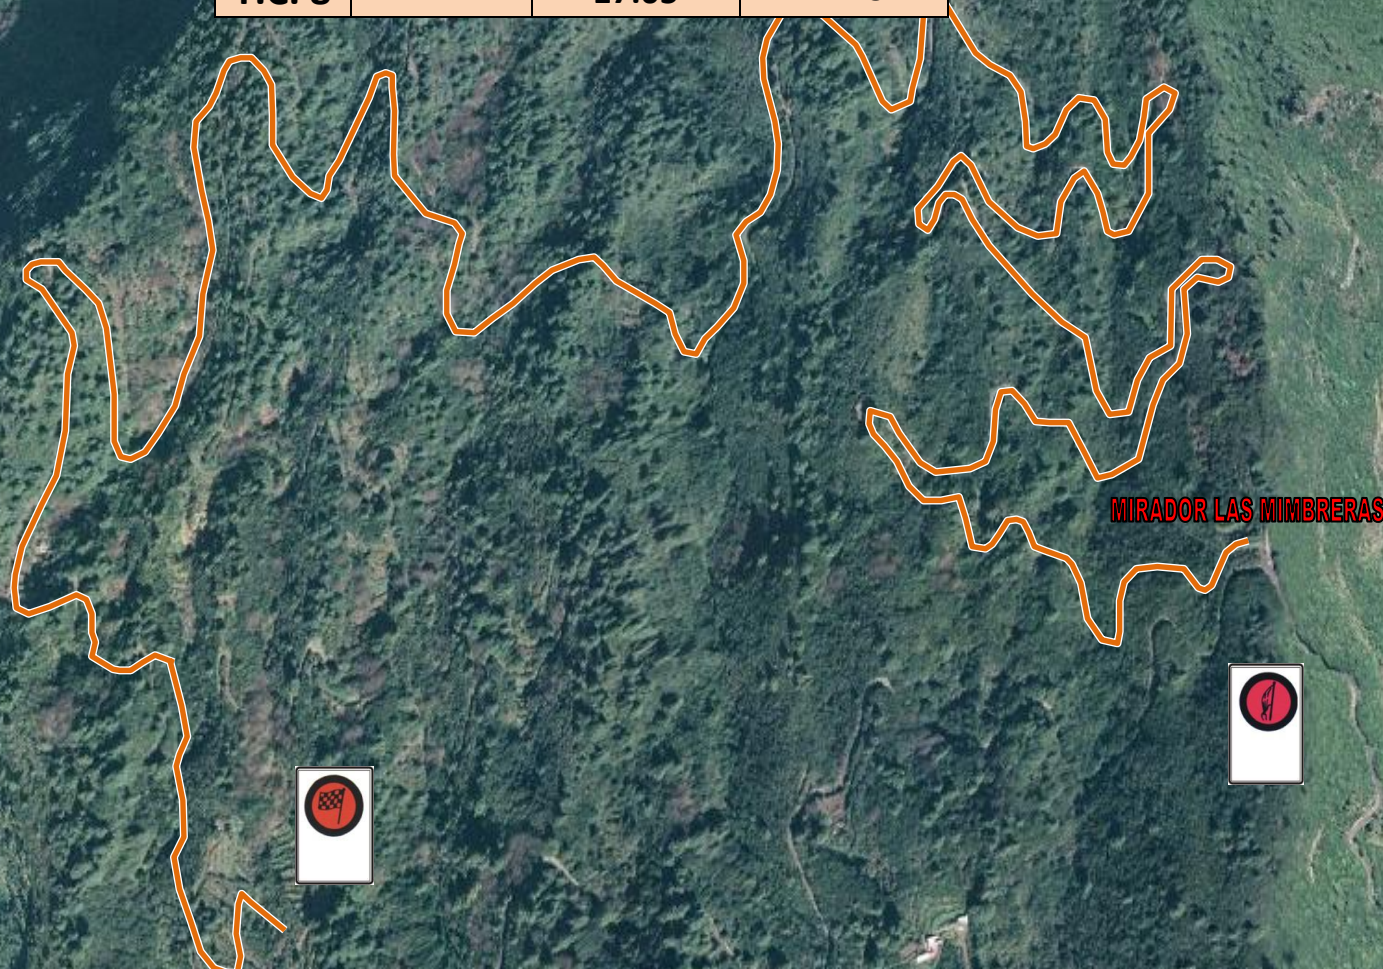

T.C. 2, 5 y 8 LAS MIMBRERAS

TRAMO	HORARIO DE CIERRE	HORARIO PASO 1º	HORARIO APERTURA
T.C. 2	11:15	11:45	
T.C. 5		14:25	
T.C. 8		17:05	17:45

MIRADOR LAS MIMBRERAS