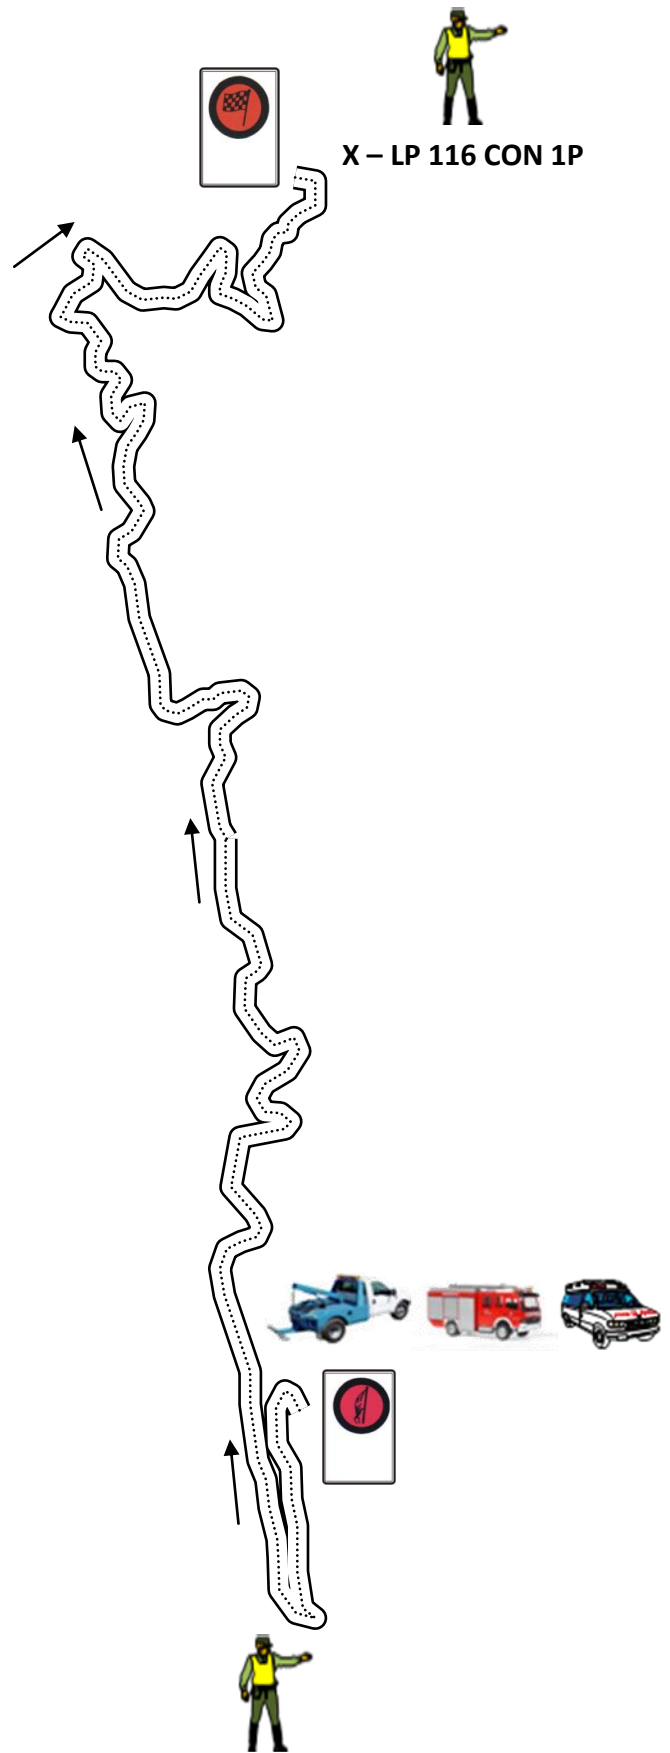

T.C. LA PUNTA (7,300 Kmts.)			
TRAMO	HORARIO CIERRE	HORARIO PASO 1º	HORARIO APERTURA
<u>T.C. 4</u>	09:40	10:40	11:40
<u>T.C. 7</u>	12:25	13:25	14:25
<u>T.C. 10</u>	15:10	16:10	17:10

X - LP 118 CON LP 116