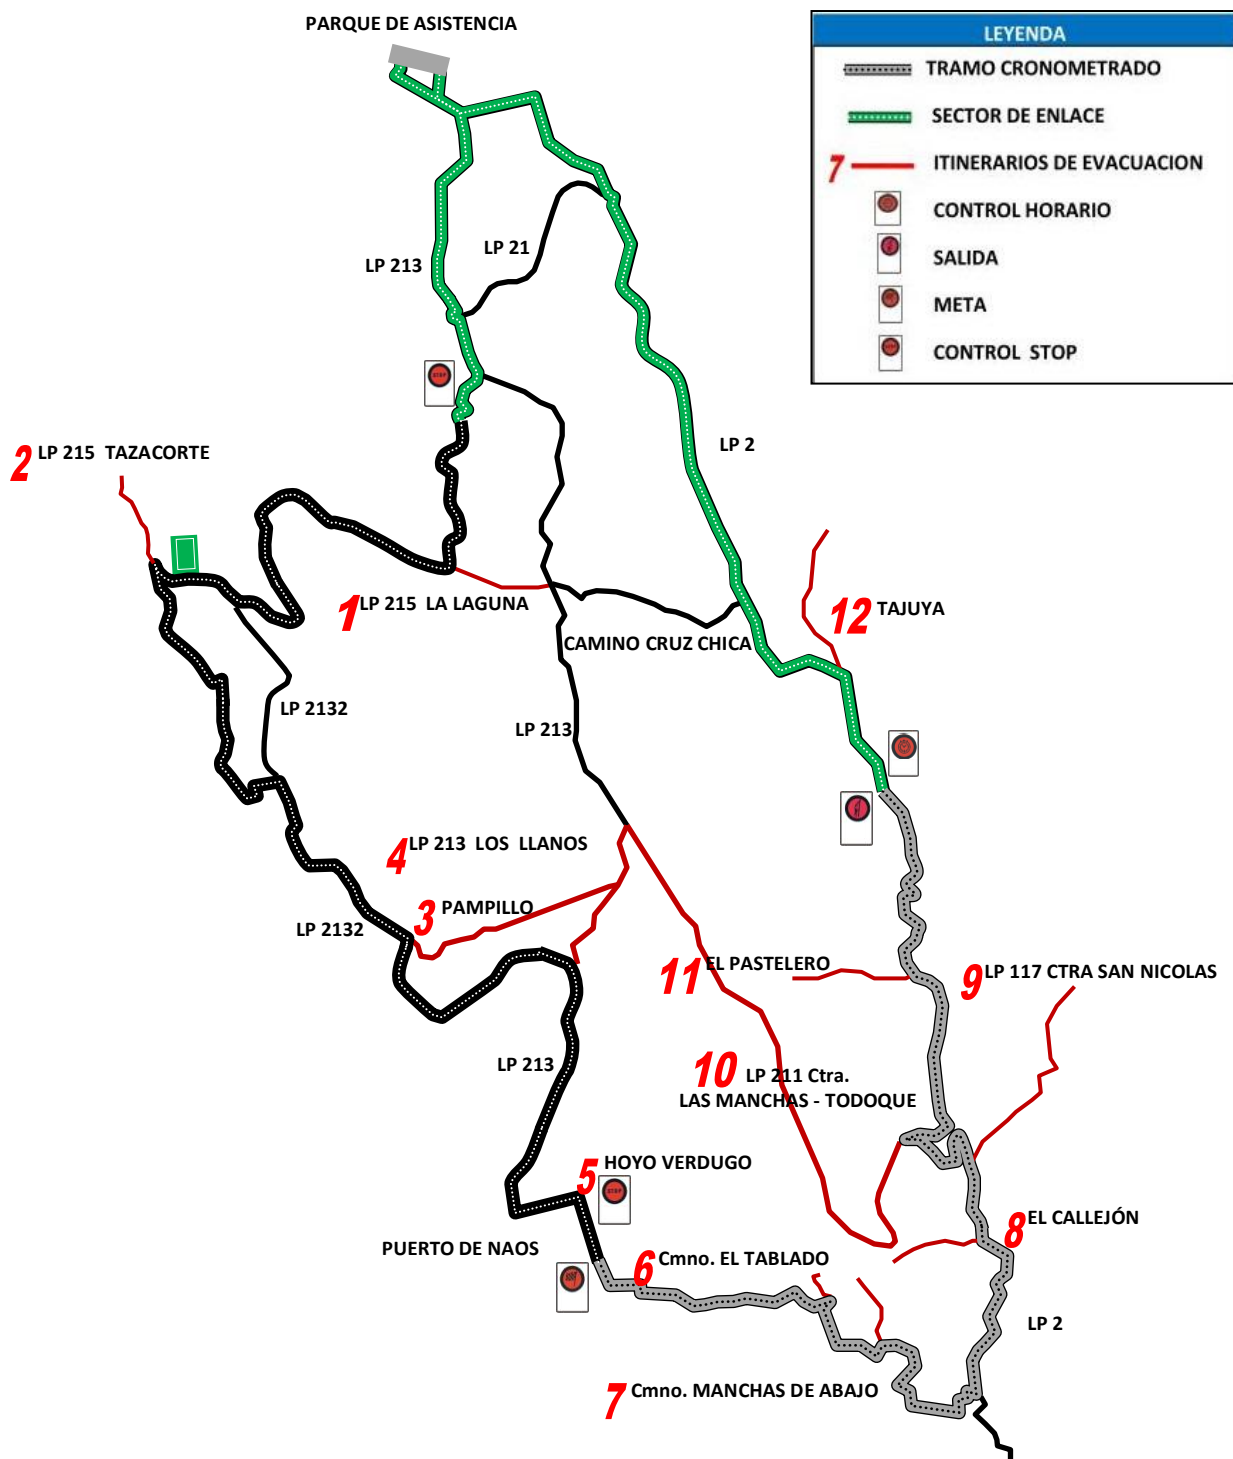

Campeonato de Canarias
Rallyes de Asfalto

**40 RALLYE
SENDEROS
DE LA PALMA**

fialp
Federación Insular de
Automovilismo de La Palma

PLANO TRAMO CRONOMETRADO LAS MANCHAS - HOYO VERDUGO

T.C. LAS MANCHAS – HOYO VERDUGO