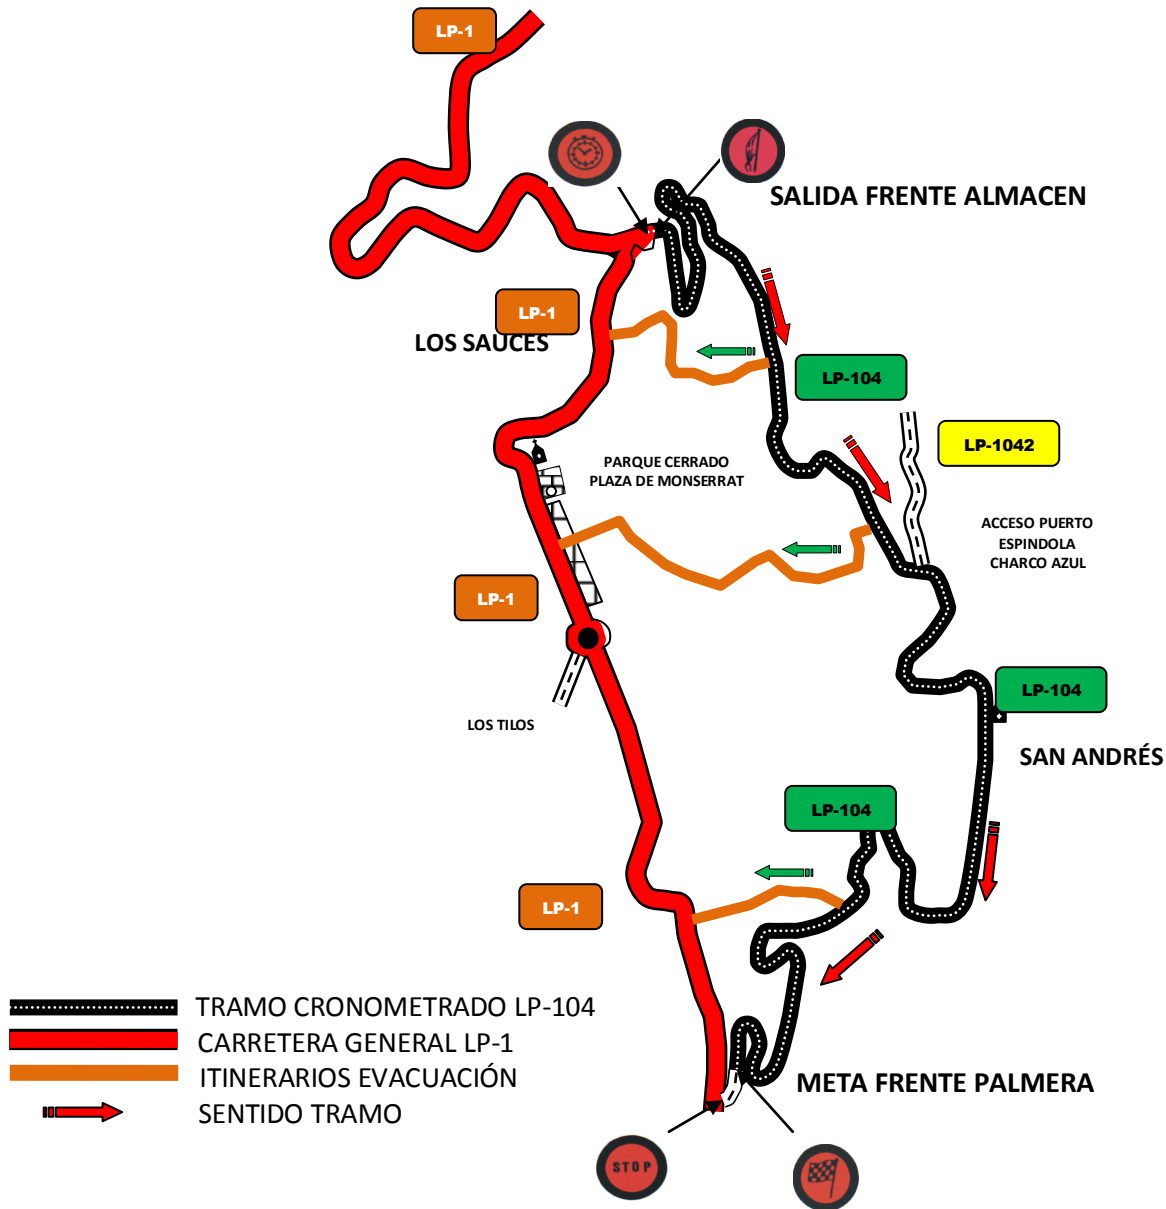

# T.C. SAUCES – SAN ANDRÉS

	<b>CIERRE</b> 30' 	<b>CINTAS</b> 25' 	<b>"S"</b> 20' 	<b>"000"</b> 15' 	<b>"00"</b> 10' 	<b>"0"</b> 5' 	<b>1</b> 	<b>APERTURA VÍA</b>
<b>Tramo A123</b>	<b>13:30 h.</b>	<b>13:35 h.</b>	<b>13:40 h.</b>	<b>13:45 h.</b>	<b>13:50 h.</b>	<b>13:55 h.</b>	<b>14:00 h.</b>	<b>16:15 h.</b>