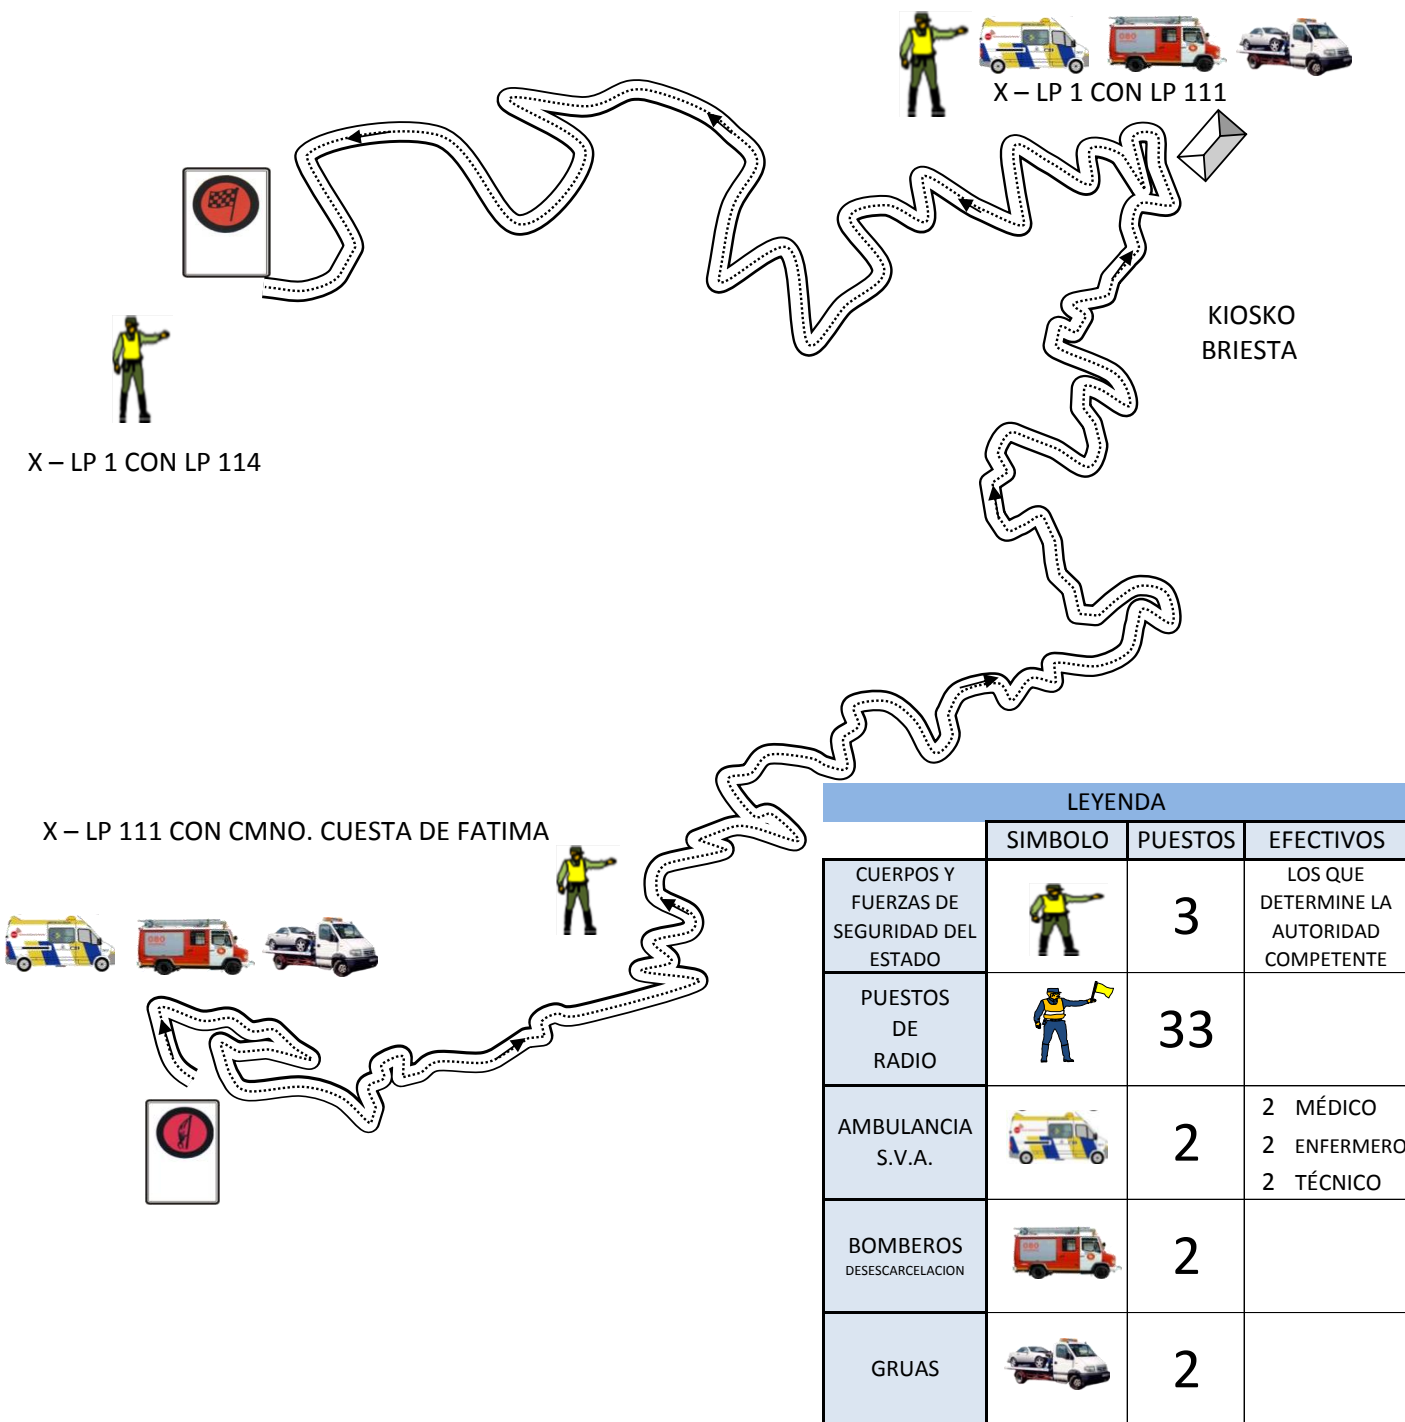

41º RALLYE SENDEROS DE LA PALMA

4 y 5 de Julio de 2014

T.C. 2 y 4 Garome

	CIERRE	CINTAS	"S"	V.I.P. FEDERACION	"000"	"00"	"0"	1	APERTURA*
									
T.C. 2	8:55	8:55	9:05	9:15	9:20	9:25	9:30	9:40	10:40*
T.C. 4	11:10*	11:10	11:15	11:15	11:20	11:25	12:25	11:40	12:50