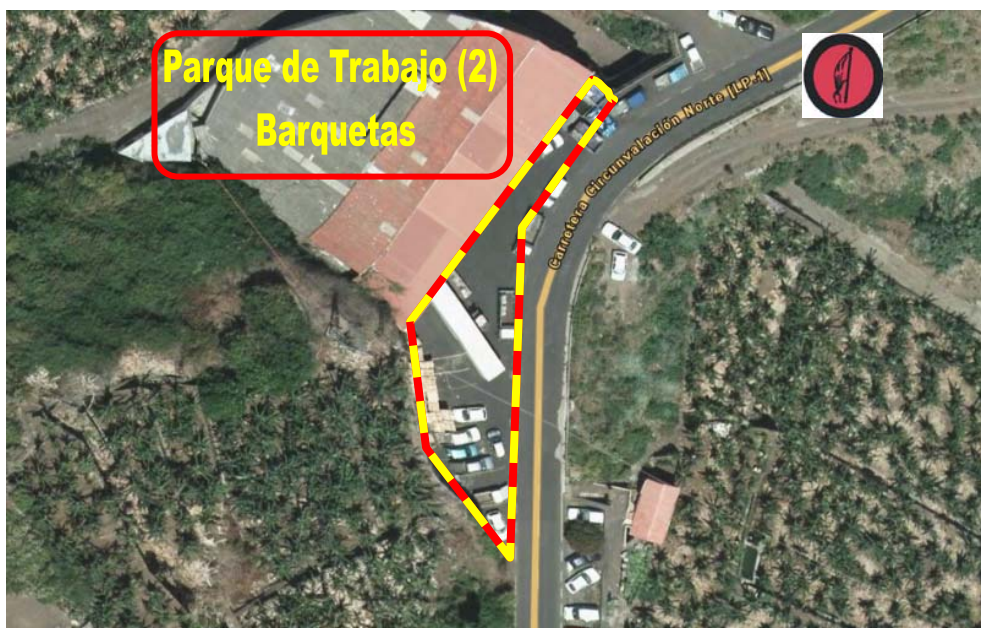

UBICACIÓN DEPENDENCIAS DE LA PRUEBA

VERIFICACIONES ADMINISTRATIVA Y TÉCNICAS

ENTRADA VERIFICACIONES TÉCNICAS

SALIDA VERIFICACIONES TÉCNICAS

VERIFICACIONES ADMINISTRATIVAS – Casa de La Cultura de Barlovento

UBICACIÓN DEPENDENCIAS DE LA PRUEBA

PARQUE CERRADO

-  ENTRADA PARQUE CERRADO
-  ENTRADA PARQUE TRABAJO (1)

-  PARQUE DE TRABAJO (2) BARQUETAS / MONOPLAZAS – Junto a Salida (Almacén Cupalma)

UBICACIÓN DEPENDENCIAS DE LA PRUEBA

PARQUE TRABAJO (1)

→ ENTRADA PARQUE TRABAJO (1)

→ SALIDA PARQUE TRABAJO(1)

▭ Ubicación Asistencia s

PARQUE DE TRABAJO (1)

UBICACIÓN DEPENDENCIAS DE LA PRUEBA

ZONA DE ESPERA

DESPUES DE REALIZAR LAS ASISTENCIAS DE PARQUE CERRADO, DE LA MANGA DE ENTRENAMIENTOS Y DE LA 1ª MANGA OFICIAL LOS VEHÍCULOS SE DIRIGIRÁN A LA CALLE CONSTITUCION Y VENEZUELA DONDE ESPERARÁN PARA DESPLAZARSE HACIA LA SALIDA NEUTRALIZADOS Y ACOMPAÑADOS POR EL VEHÍCULO DE SEGURIDAD, DESPUES DE LA 2ª MANGA OFICIAL SE DIRIGIRÁN AL PARQUE CERRADO.

ZONA DE ESPERA (Entrada por Calle Constitución y Salida Calle Venezuela)

Salida Zona de Espera

Entrada Zona de Espera

UBICACIÓN DEPENDENCIAS DE LA PRUEBA

ENTREGA DE TROFEOS
PLAZA NTRA. SRA. DEL ROSARIO