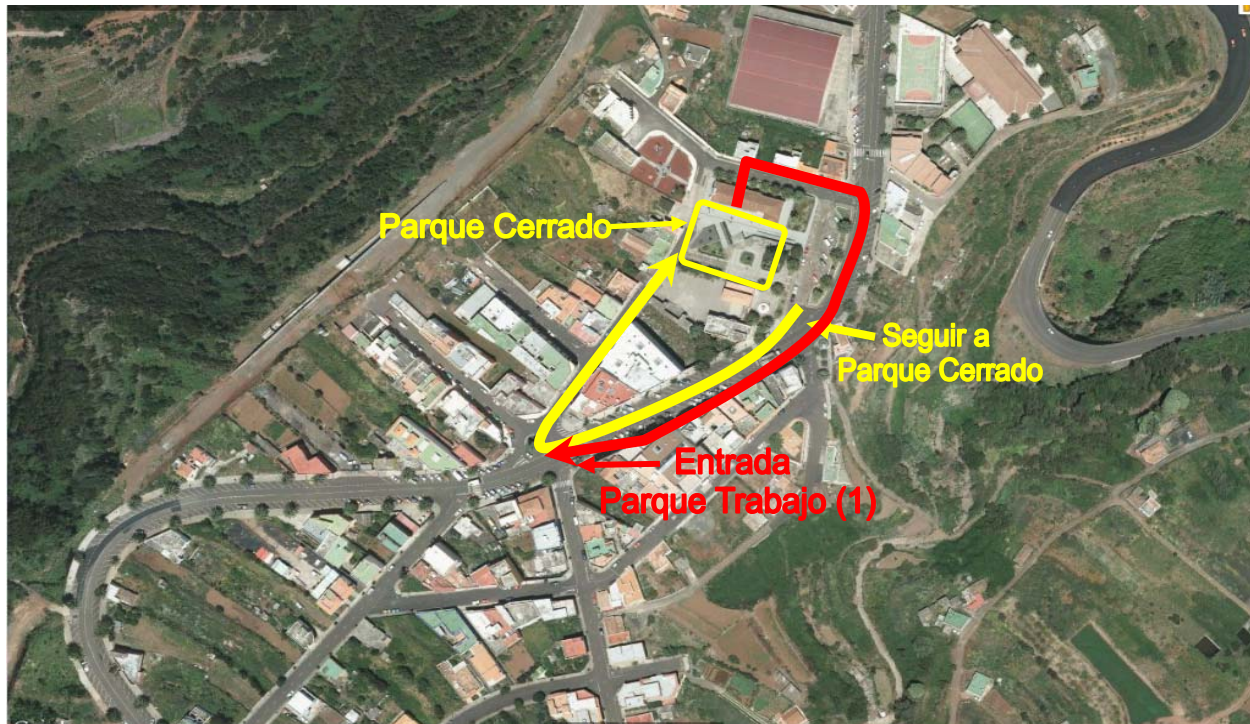

UBICACIÓN DEPENDENCIAS DE LA PRUEBA

VERIFICACIONES ADMINISTRATIVA Y TÉCNICAS

ENTRADA VERIFICACIONES TÉCNICAS

SALIDA VERIFICACIONES TÉCNICAS

VERIFICACIONES ADMINISTRATIVAS – Casa de La Cultura de Barlovento

UBICACIÓN DEPENDENCIAS DE LA PRUEBA

PARQUE CERRADO

-  ENTRADA PARQUE CERRADO
-  ENTRADA PARQUE TRABAJO (1)

-  PARQUE DE TRABAJO (2) BARQUETAS / MONOPLAZAS – Junto a Salida (Almacén Cupalma)

UBICACIÓN DEPENDENCIAS DE LA PRUEBA

PARQUE TRABAJO (1)

→ ENTRADA PARQUE TRABAJO (1)

→ SALIDA PARQUE TRABAJO(1)

▭ Ubicación Asistencia s

PARQUE DE TRABAJO (1)

UBICACIÓN DEPENDENCIAS DE LA PRUEBA

ZONA DE ESPERA

DESPUES DE REALIZAR LAS ASISTENCIAS DE PARQUE CERRADO, DE LA MANGA DE ENTRENAMIENTOS Y DE LA 1ª MANGA OFICIAL LOS VEHÍCULOS SE DIRIGIRÁN A LA CALLE CONSTITUCION Y VENEZUELA DONDE ESPERARÁN PARA DESPLAZARSE HACIA LA SALIDA NEUTRALIZADOS Y ACOMPAÑADOS POR EL VEHÍCULO DE SEGURIDAD, DESPUES DE LA 2ª MANGA OFICIAL SE DIRIGIRÁN AL PARQUE CERRADO.

ZONA DE ESPERA (Entrada por Calle Constitución y Salida Calle Venezuela)

Salida Zona de Espera

Entrada Zona de Espera

UBICACIÓN DEPENDENCIAS DE LA PRUEBA

ENTREGA DE TROFEOS
PLAZA NTRA. SRA. DEL ROSARIO