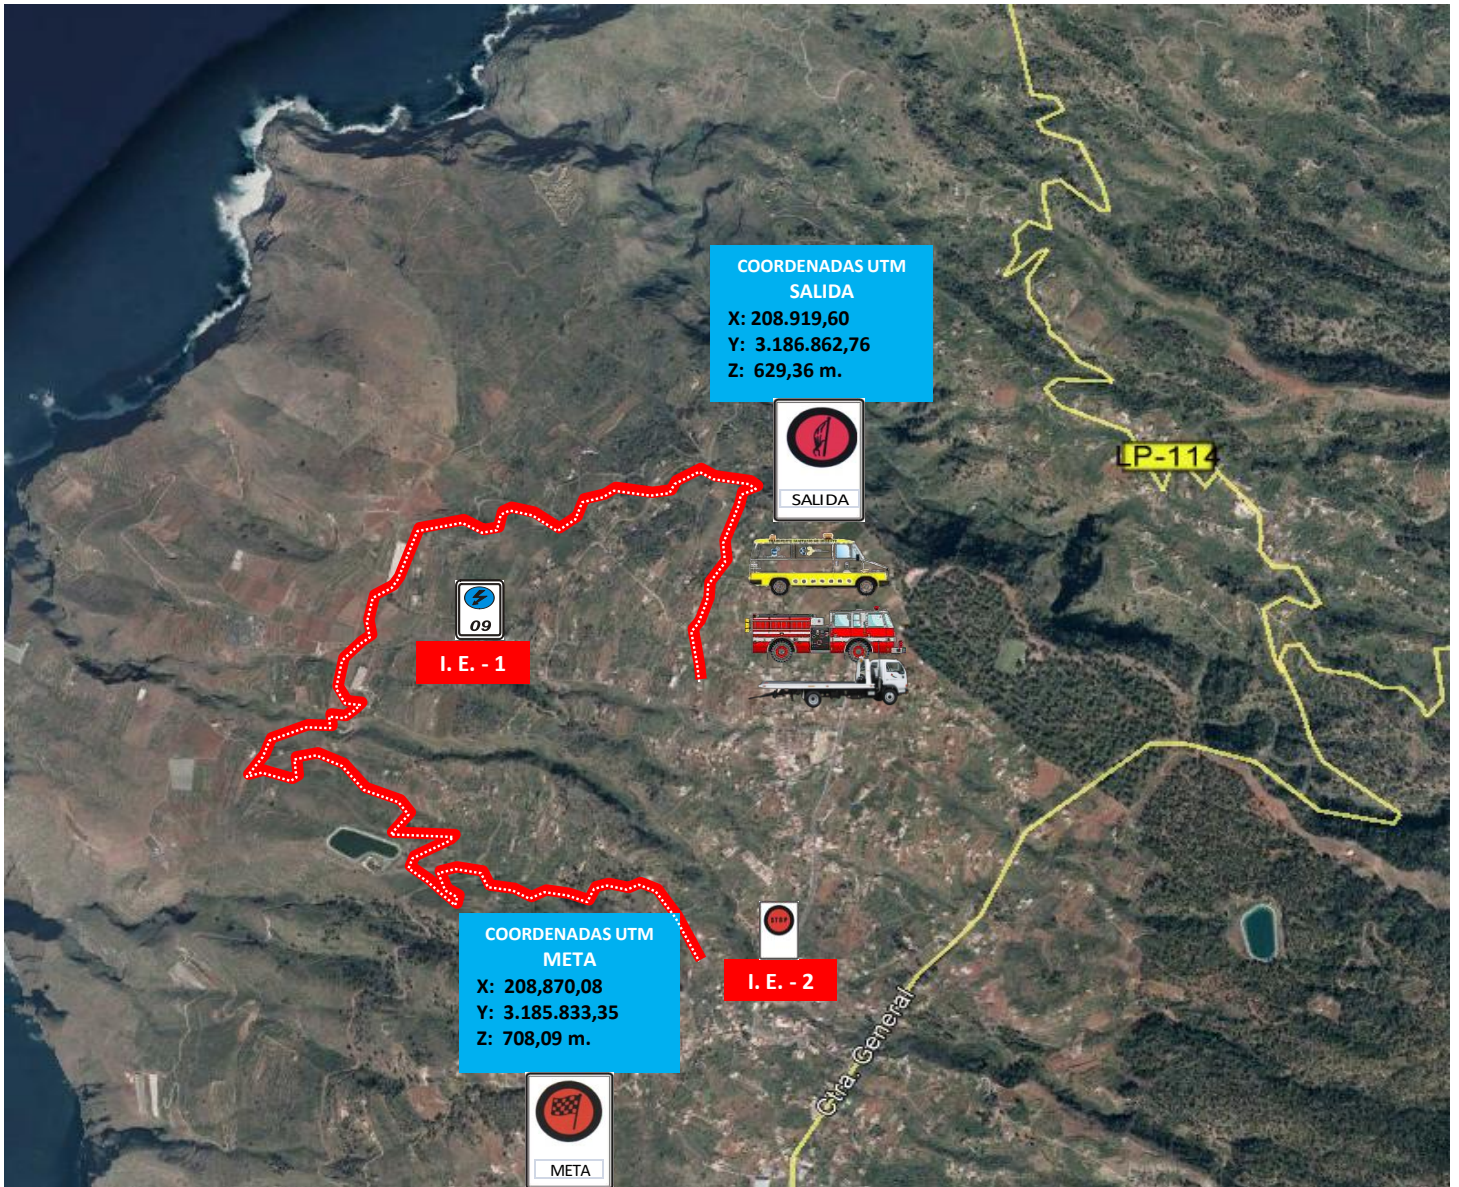

T.C. 1 RESPIRA_PUNTAGORDA (6,07 Kmts.)

CARAVANA DE SEGURIDAD T.C. 1

CIERRE	CINTAS	"S"	V.I.P. / G.C.	"000"	OBS./ADJ	"00"	"0"	1	APERTURA
	 OPEL Orvecame <small>Regencia de Vehículos Circulares España</small>	 OPEL Orvecame <small>Regencia de Vehículos Circulares España</small>	 Orvecame <small>Regencia de Vehículos Circulares España</small>	 OPEL Orvecame <small>Regencia de Vehículos Circulares España</small>	 OPEL Orvecame <small>Regencia de Vehículos Circulares España</small>	 OPEL Orvecame <small>Regencia de Vehículos Circulares España</small>	 OPEL Orvecame <small>Regencia de Vehículos Circulares España</small>		
18:00	18:00	18:20	18:30	18:35	18:40	18:45	18:50	19:00	20:20

I. E.

ITINERARIOS DE EVACUACIÓN

T.C. 2 CUEVA DE AGUA - BRIESTA (15,5 Kmts.)

CARAVANA DE SEGURIDAD T.C. 2

CIERRE	CINTAS	"S"	V.I.P. / G.C.	"000"	OBS./ADJ	"00"	"0"	1	APERTURA
	 Orvecame <small>Organización Vehículos Colgares Mplales</small>	 Orvecame <small>Organización Vehículos Colgares Mplales</small>	 Orvecame <small>Organización Vehículos Colgares Mplales</small>	 Orvecame <small>Organización Vehículos Colgares Mplales</small>	 Orvecame <small>Organización Vehículos Colgares Mplales</small>	 Orvecame <small>Organización Vehículos Colgares Mplales</small>	 Orvecame <small>Organización Vehículos Colgares Mplales</small>		
18:45	18:45	19:05	19:15	19:20	19:25	19:30	19:35	19:45	21:05