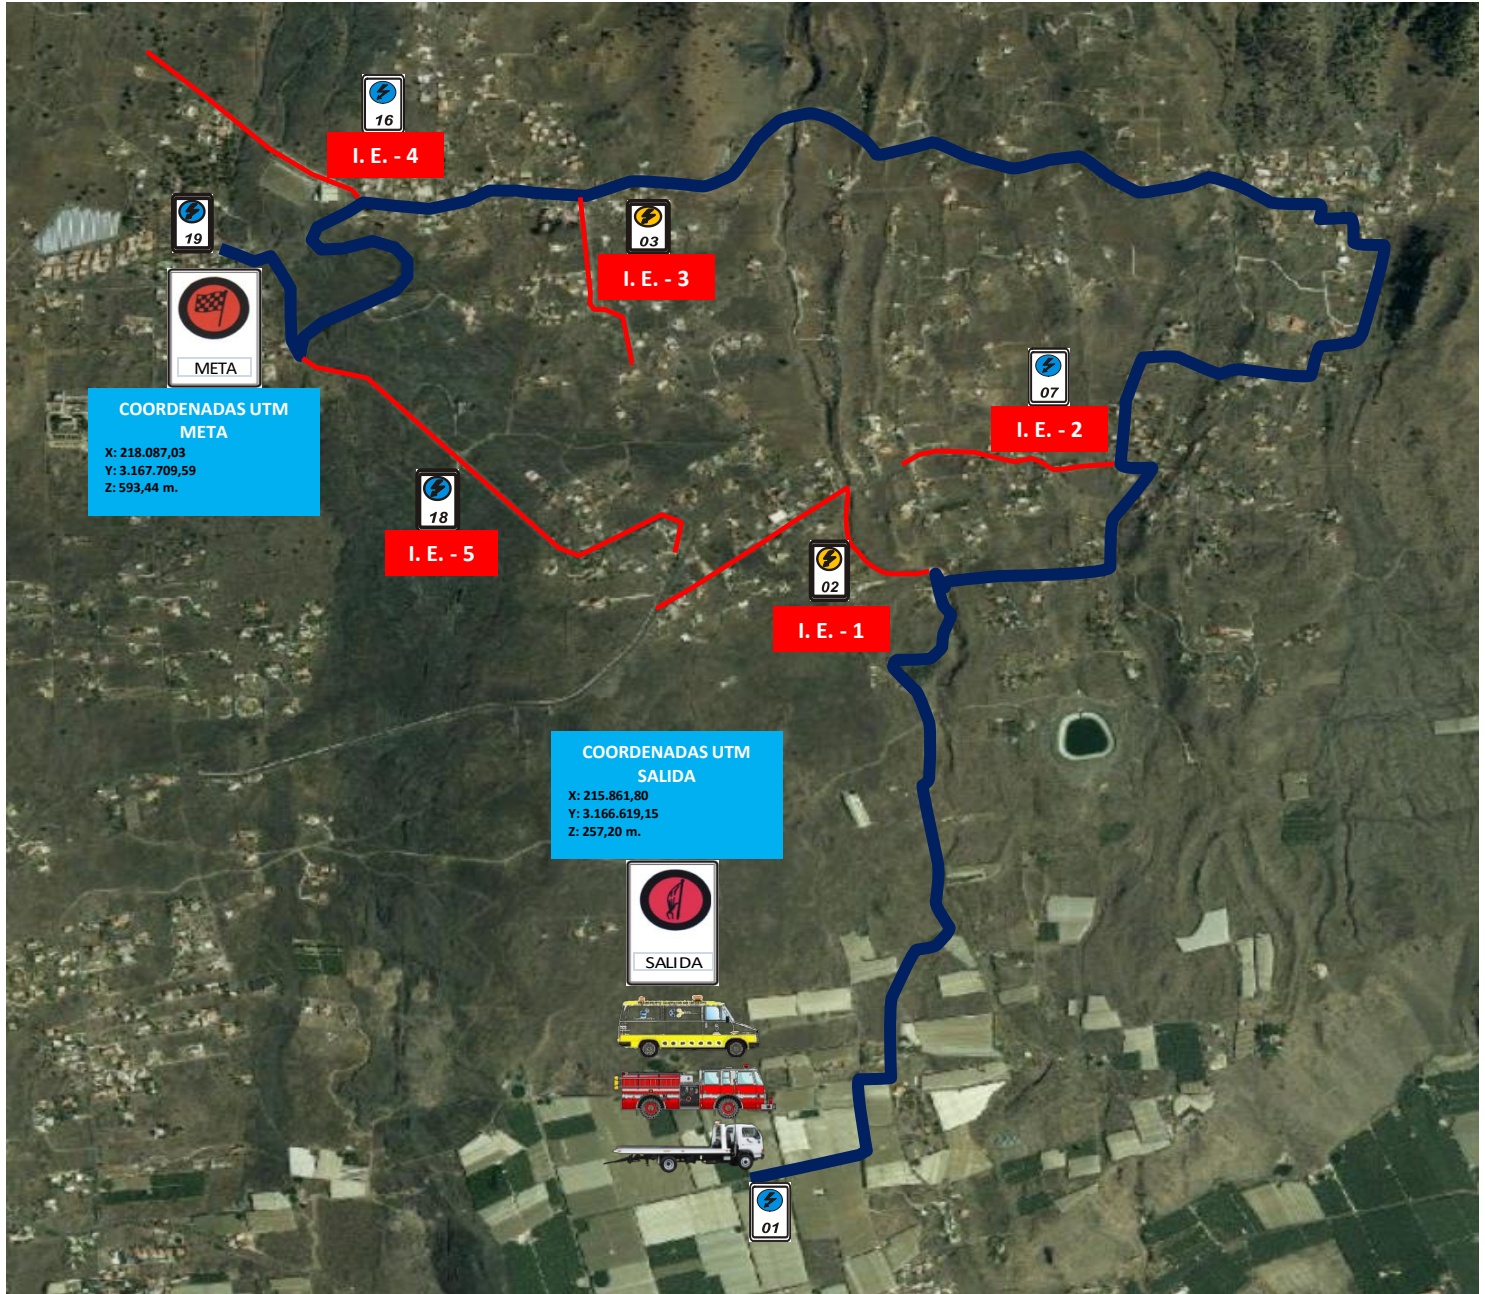

T.C. 3 TIJARAFE - TRADICIÓN VIVA (7,4 Kmts.)

CARAVANA DE SEGURIDAD T.C. 3

CIERRE	CINTAS	"S"	V.I.P. / G.C.	"000"	OBS./ADJ	"00"	"0"	1	APERTURA
	 Orvecame <small>Organización Vehículos Colpasa Ispalten</small>	 Orvecame <small>Organización Vehículos Colpasa Ispalten</small>	 Orvecame <small>Organización Vehículos Colpasa Ispalten</small>	 Orvecame <small>Organización Vehículos Colpasa Ispalten</small>	 Orvecame <small>Organización Vehículos Colpasa Ispalten</small>	 Orvecame <small>Organización Vehículos Colpasa Ispalten</small>	 Orvecame <small>Organización Vehículos Colpasa Ispalten</small>		
19:45	19:45	20:05	20:15	20:20	20:25	20:30	20:35	20:45	22:05

I. E.

ITINERARIOS DE EVACUACIÓN

T.C. 5 LAS MANCHAS - #HOLAELPASO (7,4 Kmts.)

CARAVANA DE SEGURIDAD T.C. 5

CIERRE	CINTAS	"S"	V.I.P. / G.C.	"000"	OBS./ADJ	"00"	"0"	1	APERTURA
	 Orvecame <small>Organización Vehículos Colpisa Mipiles</small>	 Orvecame <small>Organización Vehículos Colpisa Mipiles</small>	 Orvecame <small>Organización Vehículos Colpisa Mipiles</small>	 Orvecame <small>Organización Vehículos Colpisa Mipiles</small>	 Orvecame <small>Organización Vehículos Colpisa Mipiles</small>	 Orvecame <small>Organización Vehículos Colpisa Mipiles</small>	 Orvecame <small>Organización Vehículos Colpisa Mipiles</small>		
10:00	10:00	10:20	10:30	10:35	10:40	10:45	10:50	11:00	12:15