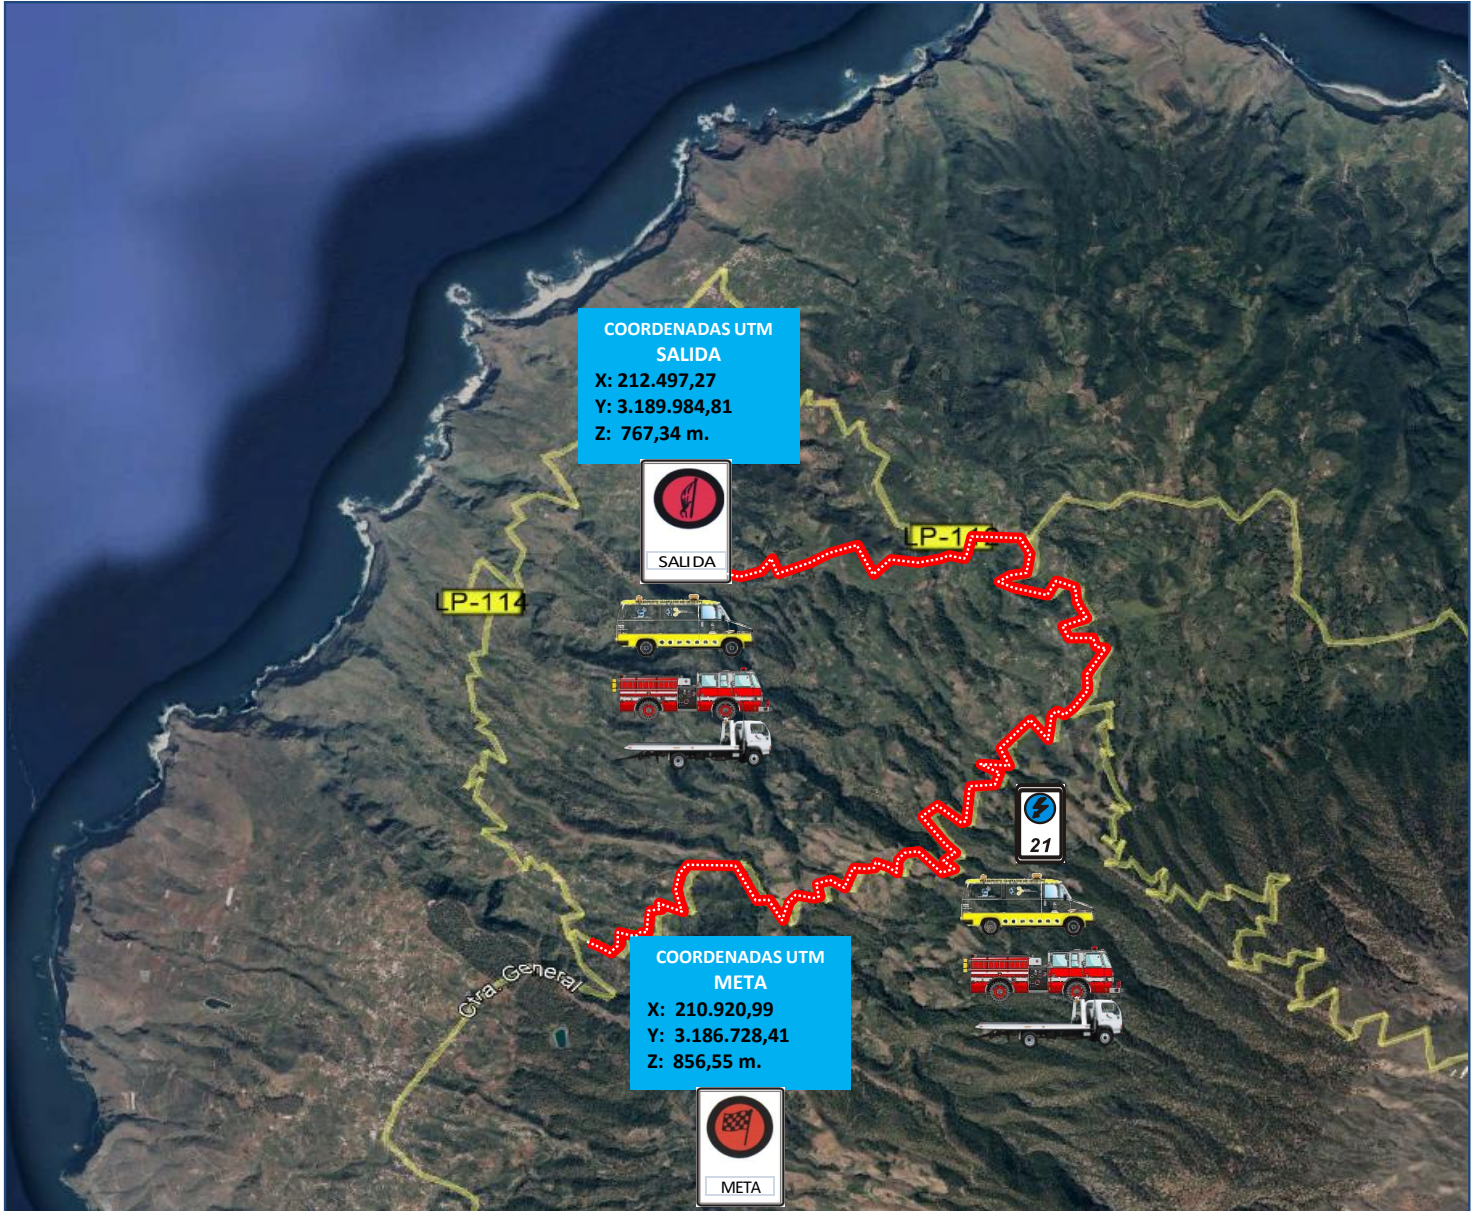

T.C. 1 RESPIRA_PUNTAGORDA (6,07 Kmts.)

CARAVANA DE SEGURIDAD T.C. 1

CIERRE	CINTAS	"S"	V.I.P. / G.C.	"000"	OBS./ADJ	"00"	"0"	1	APERTURA
	 OPEL Orvecame <small>Regencia de Vehículos Circulares España</small>	 OPEL Orvecame <small>Regencia de Vehículos Circulares España</small>	 Orvecame <small>Regencia de Vehículos Circulares España</small>	 OPEL Orvecame <small>Regencia de Vehículos Circulares España</small>	 OPEL Orvecame <small>Regencia de Vehículos Circulares España</small>	 OPEL Orvecame <small>Regencia de Vehículos Circulares España</small>	 OPEL Orvecame <small>Regencia de Vehículos Circulares España</small>		
18:00	18:00	18:20	18:30	18:35	18:40	18:45	18:50	19:00	20:20

I. E.

ITINERARIOS DE EVACUACIÓN

T.C. 2 CUEVA DE AGUA - BRIESTA (15,5 Kmts.)

CARAVANA DE SEGURIDAD T.C. 2

CIERRE	CINTAS	"S"	V.I.P. / G.C.	"000"	OBS./ADJ	"00"	"0"	1	APERTURA
	 Orvecame <small>Organización Vehículos Colgares Mplales</small>	 Orvecame <small>Organización Vehículos Colgares Mplales</small>	 Orvecame <small>Organización Vehículos Colgares Mplales</small>	 Orvecame <small>Organización Vehículos Colgares Mplales</small>	 Orvecame <small>Organización Vehículos Colgares Mplales</small>	 Orvecame <small>Organización Vehículos Colgares Mplales</small>	 Orvecame <small>Organización Vehículos Colgares Mplales</small>		
18:45	18:45	19:05	19:15	19:20	19:25	19:30	19:35	19:45	21:05